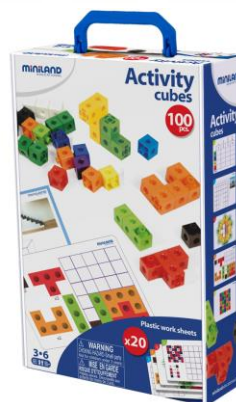

Ref. M 95203

miniland
EDUCATIONAL**KOSTKY SADA**

Kolekce z 20 ilustrovaných listů je složena z 5 sad sestavených ze čtyř pracovních listů.

Jsou velmi atraktivní pro děti a napomáhají dětem pochopit matematickou logiku. Karty jsou speciálně navrženy pro děti od 3 do 6 let.

Pracovní listy mohou být použity pro identifikaci počtu, barev, procvičování prostorové představivosti, symetrie a prostorové orientace.

Doporučený věk: od 3 let.

Počet hráčů: 1-4

Hra obsahuje: 20 platových tištěných listů

100 plastových kostek v 10 barvách

Pokyny pro učitele:

Je zde použito pět základních barev a každá reprezentuje jinou možnost.

Pracovní listy mají rostoucí obtížnost.

Žlutá – identifikace v mřížce

Zelená – práce v tabulce