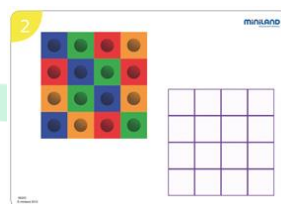

100 plastových kostek v 10 barvách

Pokyny pro učitele:

Je zde použito pět základních barev a každá reprezentuje jinou možnost.

Pracovní listy mají rostoucí obtížnost.

Žlutá – identifikace v mřížce

Zelená – práce v tabulce

Modrá – práce v prostoru

Červená – symetrie

Oranžová – organizace v prostoru a na ploše

Jak pracovat s pracovními listy:

Každý pracovní list zajišťuje samostatnou práci s dítětem. Ilustrace jsou jednoduché, motivující a mají reálnou velikost hracích kostek.

Ilustrace jsou provedeny tak, aby učitel ihned mohl zkontrolovat správnost postupu.

Žlutá sada:

Pracovní list 1

Děti přikládají barevné kostky na předtištěný barevný list.

Pracovní list 2, 3, 4

Hráči identifikují barvu a přikládají na správné místo do mřížky.

Zelená série:

Pracovní list 1 a 2

Děti identifikují barevné kostky na předloze a zaměňují je dle předlohy.

Pracovní list 3 a 4

Děti identifikují barvy a přikládají je na pracovní list.

Modrá sada:

Pracovní list 1, 2, 3, 4