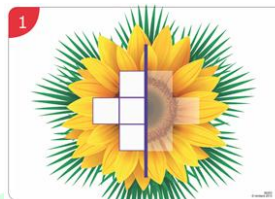

Červená sada:

Pracovní listy 1, 2, 3, 4

Děti vybírají tu pravou barvu, kterou potřebují a sestavují obrazy dle pracovních listů.