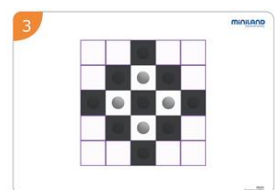

Děti dle pracovních listů alternují černou a bílou barvu.

UPOZORNĚNÍ:

Hra není určena pro děti mladší 3 let, hra obsahuje malé části – nebezpečí polknutí nebo vdechnutí.