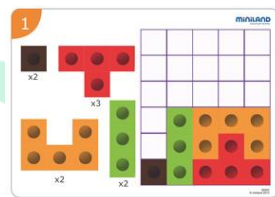

Ilustrace jsou provedeny tak, aby učitel ihned mohl zkontrolovat správnost postupu.

Žlutá sada:

Pracovní list 1

Děti přikládají barevné kostky na předtištěný barevný list.

Pracovní list 2, 3, 4

Hráči identifikují barvu a přikládají na správné místo do mřížky.

Zelená série:

Pracovní list 1 a 2

Děti identifikují barevné kostky na předloze a zaměňují je dle předlohy.

Pracovní list 3 a 4

Děti identifikují barvy a přikládají je na pracovní list.

Modrá sada:

Pracovní list 1, 2, 3, 4

Děti identifikují model nakreslený na pracovním listě a sestavují jej z kostek.

Červená sada:

Pracovní listy 1, 2, 3, 4

Děti vybírají tu pravou barvu, kterou potřebují a sestavují obrazy dle pracovních listů.

Oranžová sada:

Pracovní listy 1 a 2

Děti sestavují kostky, jak je ukázáno v předloze a pak je správně umísťují do tabulky.

Pracovní listy 3 a 4

Děti dle pracovních listů alternují černou a bílou barvu.

UPOZORNĚNÍ: